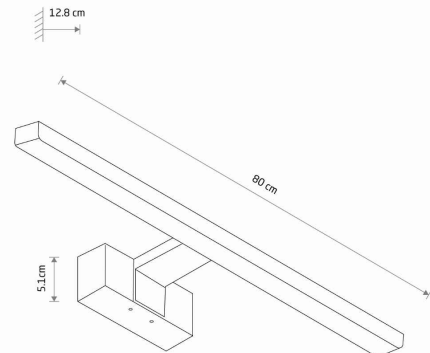

TEN PRODUKT 10674 ZAWIERA ŹRÓDŁO ŚWIATŁA 11043 O KLASIE ENERGETYCZNEJ: F

WYMIARY OPAKOWANIA **81.5cm/12cm/5.2cm**  
(DŁ./SZER./WYS.)

WAGA NETTO/BR **0.4kg/0.595kg**

METODA MONTAŻU **Montaż bezpośredni**

KOLOR WIODĄCY/DOPEŁNIAJĄCY **Biały**

MATERIAŁ **Aluminium lakierowane, Tworzywo sztuczne ABS, Tworzywo sztuczne PMMA**

STYL **Nowoczesny**

KLASA OCHRONNOŚCI **II**

ZASILANIE **~220-230V/50/60Hz**

WYMIARY

5 9 0 3 1 3 9 1 0 6 7 4 0

Item No.	POWER	COLOR TEMP	LUMEN	BEAM ANGLE	CRI	IP	LED BRAND	DRIVER BRAND	LIFETIME	WARRANTY
10674	15W	3000K	1100lm	120°	≥ 80	IP44	—	—	25000h	—