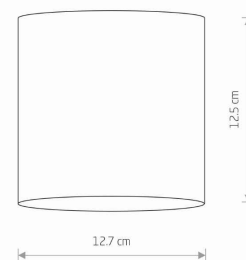

Nowodvorski
LIGHTING

KARTA KATALOGOWA

MODEL OPRAWY

POINT TONE
8220

GRUPA KATALOGOWA
KRAJ POCHODZENIA

KATALOG 2022
MADE IN POLAND

TYP ŹRÓDŁA ŚWIATŁA

GU10

ŹRÓDŁA ŚWIATŁA

Wymienne

MAX MOC

10W only LED

ZAWIERA ŹRÓDŁO ŚWIATŁA

Nie

ILOŚĆ PUNKTÓW ŚWIETLNYCH

1

IP

IP20

PRZEZNACZENIE

Wewnętrzna

WYMIARY OPAKOWANIA
(DŁ./SZER./WYS.)

13.5cm/13.5cm/14cm

WAGA NETTO/BR

0.67kg/0.74kg

METODA MONTAŻU

Montaż bezpośredni

KOLOR WIODĄCY/DOPEŁNIAJĄCY

Biały, Srebrny

MATERIAŁ

**Stal lakierowana, Tworzywo sztuczne
ABS**

STYL

Nowoczesny

KLASA OCHRONOŚCI

I

ZASILANIE

~220-230V/50/60Hz

WYMIARY

5 9 0 3 1 3 9 8 2 2 0 9 1