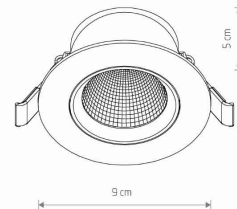

MODEL OPRAWY

EGINA LED 5W
10546

GRUPA KATALOGOWA
KRAJ POCHODZENIA

—
MADE IN P.R.C.

TYP ŹRÓDŁA ŚWIATŁA **LED**
 ŹRÓDŁA ŚWIATŁA **Zintegrowane**
 MAX MOC **5W**
 ZAWIERA ŹRÓDŁO ŚWIATŁA **Tak**
 IP **IP20**
 PRZEZNACZENIE **Wewnętrzna**
 ŻYWOTNOŚĆ **30000h**

WYMIARY OPAKOWANIA (DŁ./SZER./WYS.) **10cm/5.8cm/9.5cm**

WAGA NETTO/BR **0.08kg/0.12kg**

METODA MONTAŻU **Montaż podtynkowy**

KOLOR WIODĄCY/DOPEŁNIAJĄCY **Biały,Srebrny**

MATERIAŁ **Tworzywo sztuczne**

STYL **Nowoczesny**

KLASA OCHRONOŚCI **II**

ZASILANIE **~220-230V/50/60Hz**

WYMIARY

CUT OUT

KSZTAŁT OTWORU
WYMIARY OTWORU

Okrągły
7.5cm

Item No.	POWER	COLOR TEMP	LUMEN	BEAM ANGLE	CRI	IP	LED BRAND	DRIVER BRAND	LIFETIME	WARRANTY
10546	5W	3000K	350lm	30°	>80	IP20	—	—	30000h	—