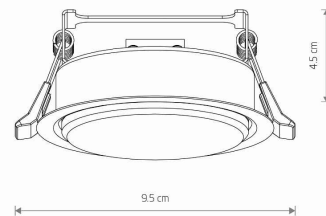

IP

IP20

PRZEZNACZENIE

Wewnętrzna

WYMIARY OPAKOWANIA
(DŁ./SZER./WYS.)

10.5cm/10.5cm/5.5cm

WAGA NETTO/BR

0.13kg/0.16kg

KLASA OCHRONNOŚCI

II

ZASILANIE

220-230V/50/60Hz

WYMIARY

5 903139108409

CUT OUT

KSZTAŁT OTWORU
WYMIARY OTWORU

Okrągły
8.3cm