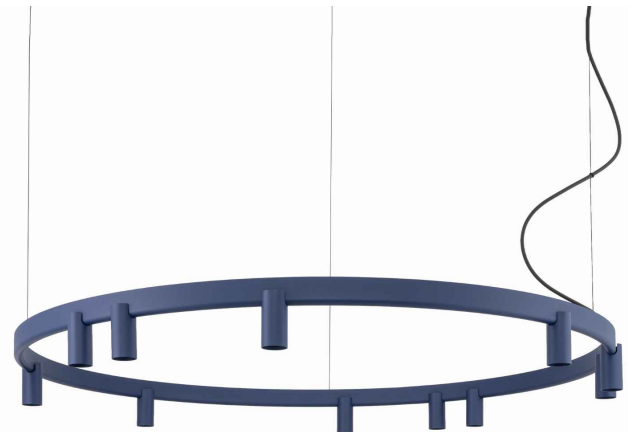

Nowodvorski
LIGHTING

KARTA KATALOGOWA

MODEL OPRAWY

FOURTY ROUND LED
12286

GRUPA KATALOGOWA

KRAJ POCHODZENIA

MADE IN POLAND

TYP ŹRÓDŁA ŚWIATŁA

GU10 R35 i LED
zintegrowany

ŹRÓDŁA ŚWIATŁA

Wymienne i zintegrowane

MAX MOC

GU10 R35: 11 x max 10W only LED; LED:
9W

ZAWIERA ŹRÓDŁO ŚWIATŁA

Wymienne NIE,
zintegrowane TAK

ILOŚĆ PUNKTÓW ŚWIETLNYCH

17

IP

IP20

PRZEZNACZENIE

Wewnętrzna

WYMIARY OPAKOWANIA
(DŁ./SZER./WYS.)

120cm/120cm/7.5cm

WAGA NETTO/BR

4.06kg/6.93kg

METODA MONTAŻU

Mostek + linki

KOLOR WIODĄCY/DOPEŁNIAJĄCY

Granatowy

MATERIAŁ

Aluminium lakierowane, Stal
lakierowana

STYL

Nowoczesny

KLASA OCHRONNOŚCI

I

ZASILANIE

220-230V/50/60Hz