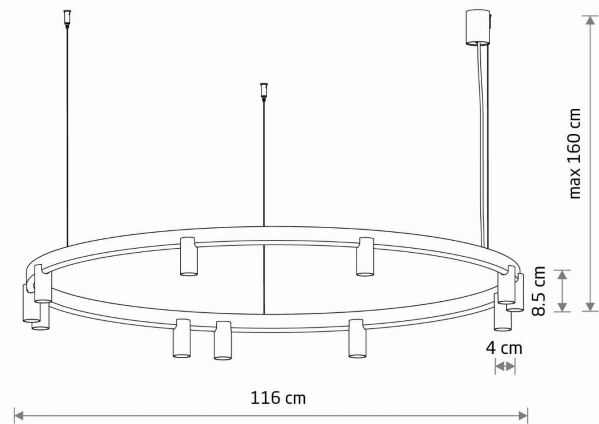

Nowodvorski
LIGHTING

KARTA KATALOGOWA

MODEL OPRAWY

FOURTY ROUND LED
12286

GRUPA KATALOGOWA

KRAJ POCHODZENIA

MADE IN POLAND

TYP ŹRÓDŁA ŚWIATŁA

GU10 R35 i LED
zintegrowany

ŹRÓDŁA ŚWIATŁA

Wymienne i zintegrowane

MAX MOC

GU10 R35: 11 x max 10W only LED; LED:
9W

ZAWIERA ŹRÓDŁO ŚWIATŁA

Wymienne NIE,
zintegrowane TAK

ILOŚĆ PUNKTÓW ŚWIETLNYCH

17

IP

IP20

PRZEZNACZENIE

Wewnętrzna

WYMIARY OPAKOWANIA
(DŁ./SZER./WYS.)

120cm/120cm/7.5cm

WAGA NETTO/BR

4.06kg/6.93kg

METODA MONTAŻU

Mostek + linki

KOLOR WIODĄCY/DOPEŁNIAJĄCY

Granatowy

MATERIAŁ

Aluminium lakierowane, Stal
lakierowana

STYL

Nowoczesny

KLASA OCHRONNOŚCI

I

ZASILANIE

220-230V/50/60Hz

WYMIARY

5 903139122863