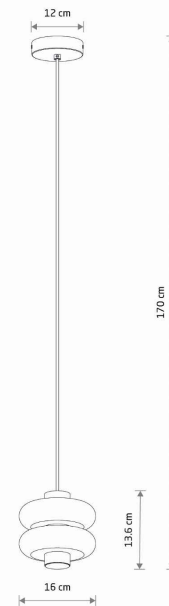

ŻYWOTNOŚĆ

30000h

WYMIARY OPAKOWANIA
(DŁ./SZER./WYS.)

27cm/27.5cm/21cm

WAGA NETTO/BR

1.00kg/1.37kg

METODA MONTAŻU

Mostek

WYMIARY

5 9 0 3 1 3 9 1 1 9 8 1 8

Item No.	POWER	COLOR TEMP	LUMEN	BEAM ANGLE	CRI	IP	LED BRAND	DRIVER BRAND	LIFETIME	WARRANTY
11981	8W	3000K	450lm	—	—	IP20	—	—	30000h	—