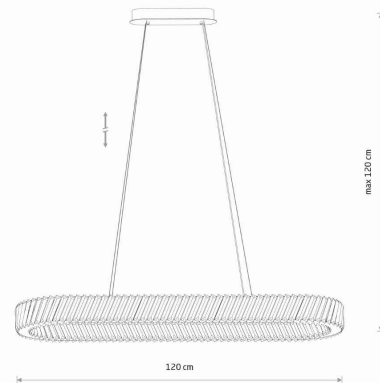

5 903139117074

Item No.	POWER	COLOR TEMP	LUMEN	BEAM ANGLE	CRI	IP	LED BRAND	DRIVER BRAND	LIFETIME	WARRANTY
11707	40W	3000K	3600lm	120°	>80	IP20	—	—	25000h	—