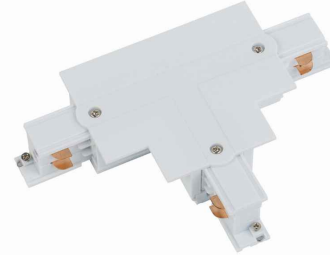

Nowodvorski
LIGHTING

KARTA KATALOGOWA

MODEL
OPRAWY

**CTLS RECESSED POWER T CONNECTOR,
LEFT 1 (T-L1)
8247**

GRUPA KATALOGOWA
KRAJ POCHODZENIA

—
MADE IN P.R.C.

MAX MOC **16A, 3,7kVA**

IP **IP20**

PRZEZNACZENIE **Wewnętrzna**

WYMIARY OPAKOWANIA (DŁ./SZER./WYS.) **16.5cm/13.5cm/3.5cm**

WAGA NETTO/BR **0.14kg/0.15kg**

METODA MONTAŻU **Do systemu Commercial Track Lights**

KOLOR WIODĄCY/DOPEŁNIAJĄCY **Biały**

MATERIAŁ **Tworzywo sztuczne, Miedź**

GWARANCJA **5 lat**

KLASA OCHRONNOŚCI **I**

ZASILANIE **~220-230V/50/60Hz**

5 903 139824798