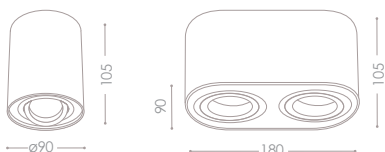

JDR

GU10

±30; ±30

TOLEO DTO