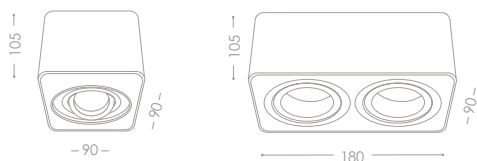

JDR

GU10

±30; ±30

TOLEO DTL

TOLEO DTL50-AL

TOLEO DTL250-B

TOLEO DTL50-W

TOLEO DTL50-B

TOLEO DTL250-W

TOLEO DTL250-AL

Kanlux

TOLEO DTL50-B	26113	czarny / black / черный	max 25
TOLEO DTL50-W	26114	biały / white / белый	max 25
TOLEO DTL50-AL	26115	aluminium / aluminium / алюминий	max 25
TOLEO DTL250-B	26119	czarny / black / черный	2 x max 25
TOLEO DTL250-W	26120	biały / white / белый	2 x max 25
TOLEO DTL250-AL	26121	aluminium / aluminium / алюминий	2 x max 25

PL

obudowa: aluminium

GB

casing: aluminium

RUS

корпус: алюминий

JDR

GU10