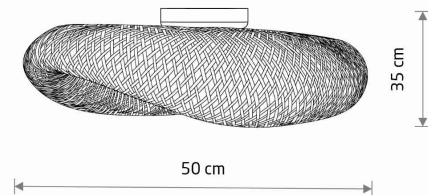

Nowodvorski
LIGHTING

KARTA KATALOGOWA

MODEL OPRAWY

HAVANA S
11170

GRUPA KATALOGOWA
KRAJ POCHODZENIA

—
MADE IN POLAND

TYP ŹRÓDŁA ŚWIATŁA

E27

ŹRÓDŁA ŚWIATŁA

Wymienne

MAX MOC

25W only LED

ZAWIERA ŹRÓDŁO ŚWIATŁA

Nie

ILOŚĆ PUNKTÓW ŚWIETLNYCH

1

IP

IP20

PRZEZNACZENIE

Wewnętrzna

WYMIARY OPAKOWANIA
(DŁ./SZER./WYS.)

54cm/43.6cm/18.3cm

WAGA NETTO/BR

0.37kg/1.3kg

METODA MONTAŻU

Montaż bezpośredni

KOLOR WIODĄCY/DOPEŁNIAJĄCY

**Naturalne
drewno, Biały**

MATERIAŁ

**Bambus, Stal lakierowana, Tworzywo
sztuczne ABS**

KLASA OCHRONNOŚCI

I

ZASILANIE

~220-230V/50/60Hz

WYMIARY

5 903139111706