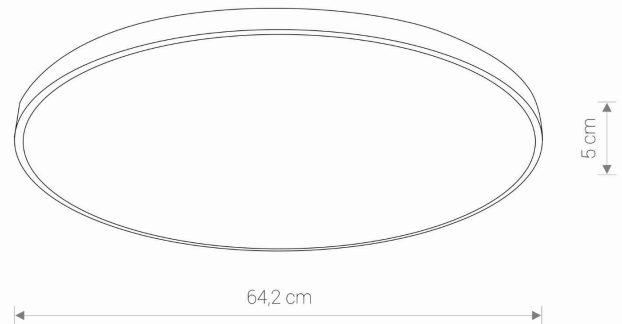

MODEL OPRAWY

AGNES ROUND LED
8188

GRUPA KATALOGOWA
KRAJ POCHODZENIA

KATALOG 2022
MADE IN P.R.C.

TYP ŹRÓDŁA ŚWIATŁA	LED
ŹRÓDŁA ŚWIATŁA	Zintegrowane
MAX MOC	64W
ZAWIERA ŹRÓDŁO ŚWIATŁA	Tak
ILOŚĆ PUNKTÓW ŚWIETLNYCH	1
IP	IP44
PRZEZNACZENIE	Wewnętrzna
ŻYWOTNOŚĆ	20000h

TEN PRODUKT 8188 ZAWIERA ŹRÓDŁO ŚWIATŁA 7458 O KLASIE ENERGETYCZNEJ: E

WYMIARY OPAKOWANIA **65cm/65cm/7cm**
(DŁ./SZER./WYS.)

WAGA NETTO/BR **2,85kg/3,25kg**

METODA MONTAŻU **Montaż bezpośredni**

KOLOR WIODĄCY/DOPEŁNIAJĄCY **Biały**

MATERIAŁ **Stal lakierowana, Tworzywo sztuczne PMMA**

STYL **Nowoczesny**

KLASA OCHRONOŚCI **I**

ZASILANIE **~220-230V/50/60Hz**

WYMIARY

5 903139818896

Item No.	POWER	COLOR TEMP	LUMEN	BEAM ANGLE	CRI	IP	LED BRAND	DRIVER BRAND	LIFETIME	WARRANTY
8188	64W	4000K	4900lm	120°	≥ 80	IP44	—	—	20000h	—