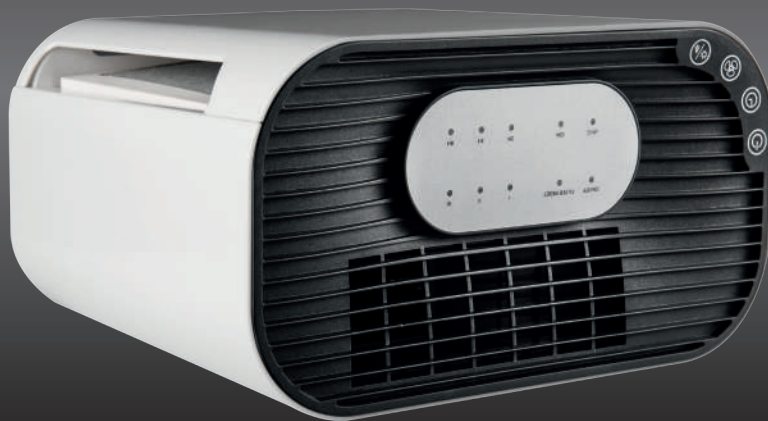

# GREENBERRY PURIE APF-W/GR

OCZYSZCZACZ  
POWIETRZA

4-stopniowy system  
filtracji

CADR (Clean Air  
Delivery Rate) 42m<sup>3</sup>/h

**CADR**  
42m<sup>3</sup>/h

Usuwa: Pył PM2,5 (SMOG);  
pyłki traw i innej roślinności;  
alergeny poch. zwierzęcego;  
wirusy; bakterie; zarodniki pleśni  
i grzybów; roztocza kurzu domowego

Filtr HEPA, Filtr z węgla  
aktywowanego, Jonizator  
powietrza, Lampa UV

Intuicyjny  
panel sterowania

Parameters

|  |                        |
|--|------------------------|
|  | max 12W                |
|  | 220-240V~<br>50/60Hz   |
|  | 3 POZIOMY<br>PRĘDKOŚCI |
|  | 2h/4h/8h<br>TIMER      |