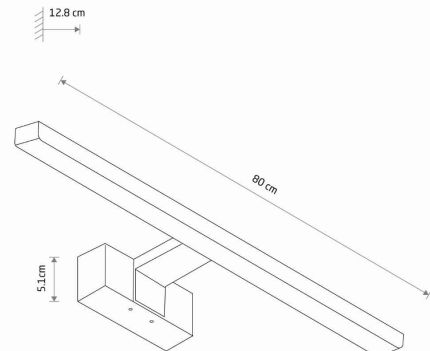

TEN PRODUKT 10685 ZAWIERA ŹRÓDŁO ŚWIATŁA 11046 O KLASIE ENERGETYCZNEJ: F

WYMIARY OPAKOWANIA **81.5cm/12cm/5.2cm**
(DŁ./SZER./WYS.)

WAGA NETTO/BR **0.4kg/0.595kg**

METODA MONTAŻU **Montaż bezpośredni**

KOLOR WIODĄCY/DOPEŁNIAJĄCY **Biały**

MATERIAŁ **Aluminium lakierowane, Tworzywo sztuczne ABS, Tworzywo sztuczne PMMA**

STYL **Nowoczesny**

KLASA OCHRONNOŚCI **II**

ZASILANIE **~220-230V/50/60Hz**

WYMIARY

5 903139106856

Item No.	POWER	COLOR TEMP	LUMEN	BEAM ANGLE	CRI	IP	LED BRAND	DRIVER BRAND	LIFETIME	WARRANTY
10685	15W	4000K	1200lm	120°	≥ 80	IP44	—	—	25000h	—