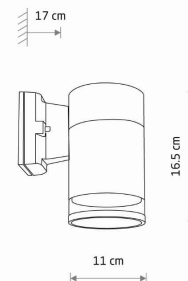

Nowodvorski
LIGHTING

KARTA KATALOGOWA

MODEL OPRAWY

ROCK PRO
10686

GRUPA KATALOGOWA
KRAJ POCHODZENIA

—
MADE IN P.R.C.

TYP ŹRÓDŁA ŚWIATŁA **E27**
ŹRÓDŁA ŚWIATŁA **Wymienne**
MAX MOC **25W only LED**
ZAWIERA ŹRÓDŁO ŚWIATŁA **Nie**
ILOŚĆ PUNKTÓW ŚWIETLNYCH **1**
IP **IP44**
PRZEZNACZENIE **Zewnętrzna**

WYMIARY OPAKOWANIA (DŁ./SZER./WYS.) **19cm/11cm/20.5cm**

WAGA NETTO/BR **0.950kg/1.060kg**

METODA MONTAŻU **Montaż bezpośredni**

KOLOR WIODĄCY/DOPEŁNIAJĄCY **Grafitowy, Transparentny**

MATERIAŁ **Aluminium lakierowane, Tworzywo sztuczne PC**

STYL **Nowoczesny**

KLASA OCHRONNOŚCI **I**

ZASILANIE **~220-230V/50/60Hz**

WYMIARY

5 903139106863