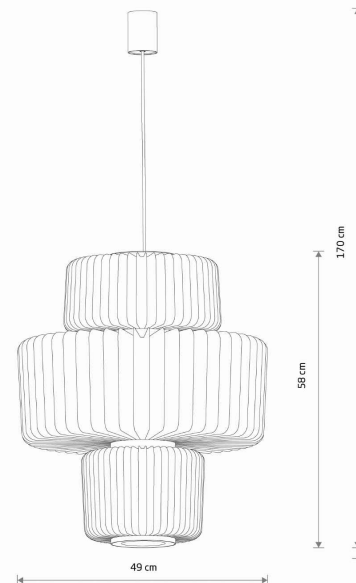

Nowodvorski
LIGHTING

KARTA KATALOGOWA

MODEL OPRAWY

NOME A
12249

GRUPA KATALOGOWA
KRAJ POCHODZENIA

—
MADE IN POLAND

TYP ŹRÓDŁA ŚWIATŁA

GX53

IP

IP20

PRZEZNACZENIE

Wewnętrzna

WYMIARY OPAKOWANIA
(DŁ./SZER./WYS.)

52cm/52cm/64.5cm

WAGA NETTO/BR

2.72kg/4.6kg

KLASA OCHRONNOŚCI

I

ZASILANIE

~220-230V/50/60Hz

WYMIARY

5 903139122498