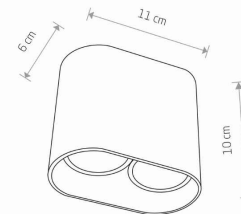

5 903139938792