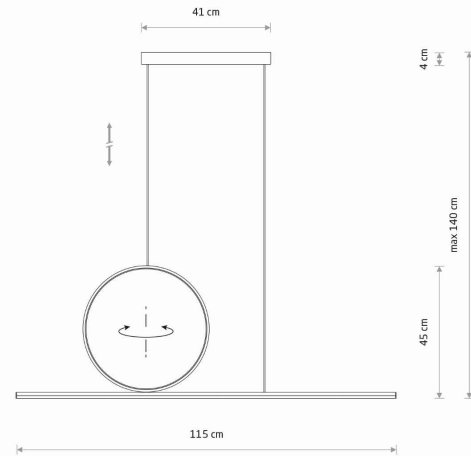

MODEL OPRAWY

LINEO LED
11885

GRUPA KATALOGOWA
KRAJ POCHODZENIA

MADE IN POLAND

TYP ŹRÓDŁA ŚWIATŁA **LED**
 ŹRÓDŁA ŚWIATŁA **Zintegrowane**
 MAX MOC **39W**
 ZAWIERA ŹRÓDŁO ŚWIATŁA **Tak**
 IP **IP20**
 PRZEZNACZENIE **Wewnętrzna**
 ŻYWOTNOŚĆ **30000h**

WYMIARY OPAKOWANIA (DŁ./SZER./WYS.) **118cm/47cm/4.5cm**

WAGA NETTO/BR **1.2kg/1.92kg**

METODA MONTAŻU **Montaż bezpośredni**

KOLOR WIODĄCY/DOPEŁNIAJĄCY **Biały**

MATERIAŁ **Aluminium lakierowane, Stal lakierowana, Tworzywo sztuczne PMMA, Tworzywo sztuczne PC**

STYL **Nowoczesny**

KLASA OCHRONNOŚCI **I**

ZASILANIE **~220-230V/50/60Hz**

WYMIARY

5 903139118859

Item No.	POWER	COLOR TEMP	LUMEN	BEAM ANGLE	CRI	IP	LED BRAND	DRIVER BRAND	LIFETIME	WARRANTY
11885	39W	3000K	2100lm	100°	>80	IP20	—	—	30000h	—