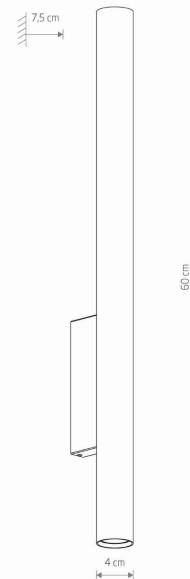

Nowodvorski
LIGHTING

KARTA KATALOGOWA

MODEL OPRAWY

FOURTY WALL XL
10759

GRUPA KATALOGOWA
KRAJ POCHODZENIA

—
MADE IN POLAND

ŹRÓDŁA ŚWIATŁA	Wymienne
MAX MOC	10W only LED
ZAWIERA ŹRÓDŁO ŚWIATŁA	Nie
ILOŚĆ PUNKTÓW ŚWIETLNYCH	2
IP	IP20
PRZEZNACZENIE	Wewnętrzna

WYMIARY OPAKOWANIA (DŁ./SZER./WYS.)	63.5cm/9cm/5cm
WAGA NETTO/BR	1.08kg/1.19kg
METODA MONTAŻU	Mostek
KOLOR WIODĄCY/DOPEŁNIAJĄCY	Czarny
WŁĄCZNIK	Nie
MATERIAŁ	Stal lakierowana
STYL	Nowoczesny
KLASA OCHRONOŚCI	I
ZASILANIE	220-230V/50/60Hz

WYMIARY

5 903139107594