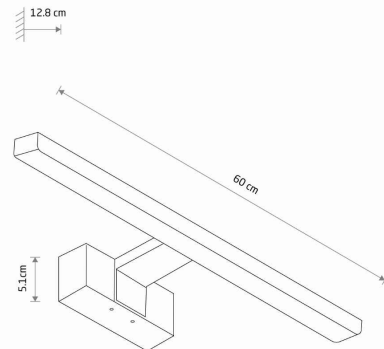

TEN PRODUKT 10681 ZAWIERA ŹRÓDŁO ŚWIATŁA 11045 O KLASIE ENERGETYCZNEJ: F

WYMIARY OPAKOWANIA **61.5cm/12cm/5.2cm**
(DŁ./SZER./WYS.)

WAGA NETTO/BR **0.33kg/0.45kg**

METODA MONTAŻU **Montaż bezpośredni**

KOLOR WIODĄCY/DOPEŁNIAJĄCY **Chrom**

MATERIAŁ **Aluminium lakierowane, Tworzywo sztuczne ABS, Tworzywo sztuczne PMMA**

STYL **Nowoczesny**

KLASA OCHRONNOŚCI **II**

ZASILANIE **~220-230V/50/60Hz**

WYMIARY

5 9 0 3 1 3 9 1 0 6 8 1 8

Item No.	POWER	COLOR TEMP	LUMEN	BEAM ANGLE	CRI	IP	LED BRAND	DRIVER BRAND	LIFETIME	WARRANTY
10681	12W	4000K	950lm	120°	≥ 80	IP44	—	—	25000h	—