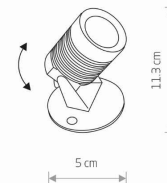

KLASA EFEKTYWNOŚCI ENERGETYCZNEJ

**G**

ŻYWOTNOŚĆ

**10000h**

WYMIARY OPAKOWANIA  
(DŁ./SZER./WYS.)

**7cm/7cm/13cm**

WAGA NETTO/BR

**0.285kg/0.345kg**

KLASA OCHRONNOŚCI

**I**

ZASILANIE

**~220-230V/50/60Hz**

WYMIARY

5 9 0 3 1 3 9 9 1 0 1 9 4

Item No.	POWER	COLOR TEMP	LUMEN	BEAM ANGLE	CRI	IP	LED BRAND	DRIVER BRAND	LIFETIME	WARRANTY
9101	5W	3000K	300lm	30°	>80	IP54	—	—	10000h	—