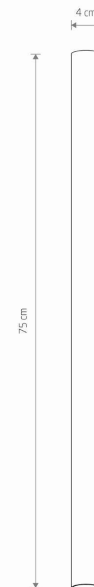

MODEL OPRAWY

**FOURTY M
10820**

GRUPA KATALOGOWA
KRAJ POCHODZENIA

—
MADE IN POLAND

TYP ŹRÓDŁA ŚWIATŁA

GU10 R35

ŹRÓDŁA ŚWIATŁA

Wymienne

PRZEZNACZENIE

Wewnętrzna

WYMIARY OPAKOWANIA
(DŁ./SZER./WYS.)

78.5cm/5cm/5cm

WAGA NETTO/BR

0.51kg/0.61kg

METODA MONTAŻU

Montaż bezpośredni

KOLOR WIODĄCY/DOPEŁNIAJĄCY

Biały

MATERIAŁ

Aluminium lakierowane

STYL

Nowoczesny

KLASA OCHRONOŚCI

II

ZASILANIE

220-230V/50/60Hz

WYMIARY

5 903139108201