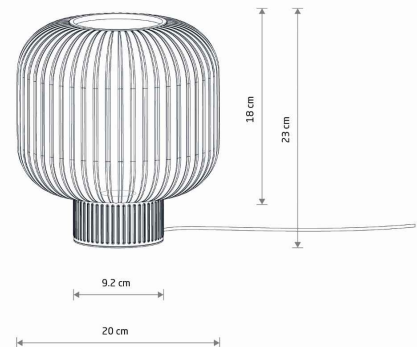

IP

IP20

PRZEZNACZENIE

Wewnętrzna

WYMIARY OPAKOWANIA
(DŁ./SZER./WYS.)

38cm/27cm/24.5cm

WAGA NETTO/BR

1.055kg/1.555kg

METODA MONTAŻU

Produkt wolnostojący

KOLOR WIODĄCY/DOPEŁNIAJĄCY

Beżowy

MATERIAŁ

Ceramika, Szkło

STYL

Mid - century modern

ZASILANIE

~220-230V/50/60Hz

WYMIARY

5 903139119726