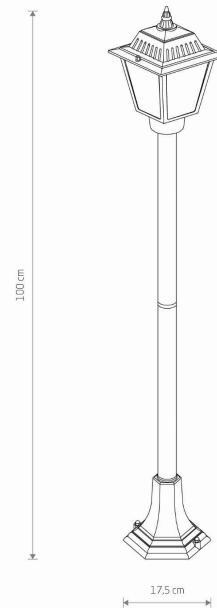

PRZEZNACZENIE

Zewnętrzna

WYMIARY OPAKOWANIA
(DŁ./SZER./WYS.)

22cm/16cm/35cm

WAGA NETTO/BR

1.25kg/1.62kg

METODA MONTAŻU

Montaż bezpośredni

ZASILANIE

~220-230V/50/60Hz

WYMIARY

5 903139105019