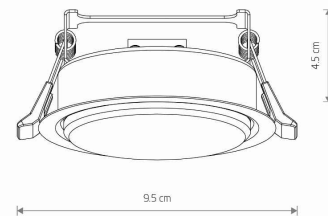

IP

IP20

PRZEZNACZENIE

Wewnętrzna

WYMIARY OPAKOWANIA
(DŁ./SZER./WYS.)

10.5cm/10.5cm/5.5cm

WAGA NETTO/BR

0.13kg/0.16kg

KLASA OCHRONNOŚCI

II

ZASILANIE

220-230V/50/60Hz

WYMIARY

5 903139108416

CUT OUT

KSZTAŁT OTWORU
WYMIARY OTWORU

Okrągły
8.3cm