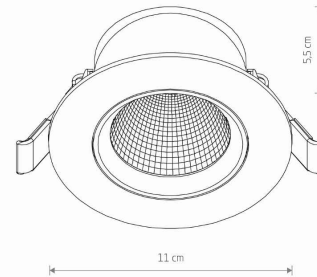

MODEL OPRAWY

**EGINA LED 10W**  
**10552**

GRUPA KATALOGOWA  
KRAJ POCHODZENIA

—  
**MADE IN P.R.C.**

TYP ŹRÓDŁA ŚWIATŁA **LED**  
 ŹRÓDŁA ŚWIATŁA **Zintegrowane**  
 MAX MOC **10W**  
 ZAWIERA ŹRÓDŁO ŚWIATŁA **Tak**  
 IP **IP20**  
 PRZEZNACZENIE **Wewnętrzna**  
 ŻYWOTNOŚĆ **30000h**

WYMIARY OPAKOWANIA (DŁ./SZER./WYS.) **11cm/7.5cm/11.8cm**

WAGA NETTO/BR **0.125kg/0.17kg**

METODA MONTAŻU **Montaż podtynkowy**

KOLOR WIODĄCY/DOPEŁNIAJĄCY **Biały,Srebrny**

MATERIAŁ **Tworzywo sztuczne**

STYL **Nowoczesny**

KLASA OCHRONOŚCI **II**

ZASILANIE **~220-230V/50/60Hz**

WYMIARY

5 903139105521

CUT OUT

KSZTAŁT OTWORU  
WYMIARY OTWORU

**Okrągły**  
**10cm**

Item No.	POWER	COLOR TEMP	LUMEN	BEAM ANGLE	CRI	IP	LED BRAND	DRIVER BRAND	LIFETIME	WARRANTY
10552	10W	4000K	750lm	30°	>80	IP20	—	—	30000h	—