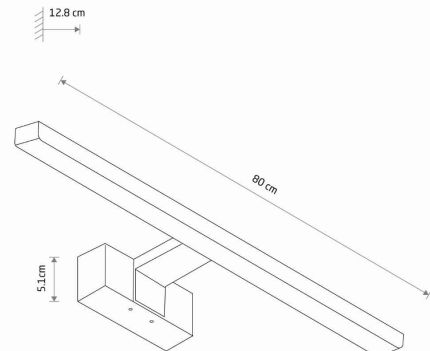

TEN PRODUKT 10671 ZAWIERA ŹRÓDŁO ŚWIATŁA 11043 O KLASIE ENERGETYCZNEJ: F

WYMIARY OPAKOWANIA (DŁ./SZER./WYS.) **81.5cm/12cm/5.2cm**

WAGA NETTO/BR **0.4kg/0.595kg**

METODA MONTAŻU **Montaż bezpośredni**

KOLOR WIODĄCY/DOPEŁNIAJĄCY **Czarny**

MATERIAŁ **Aluminium lakierowane, Tworzywo sztuczne ABS, Tworzywo sztuczne PMMA**

STYL **Nowoczesny**

KLASA OCHRONNOŚCI **II**

ZASILANIE **~220-230V/50/60Hz**

WYMIARY

5 9 0 3 1 3 9 1 0 6 7 1 9

Item No.	POWER	COLOR TEMP	LUMEN	BEAM ANGLE	CRI	IP	LED BRAND	DRIVER BRAND	LIFETIME	WARRANTY
10671	15W	3000K	1050lm	120°	≥ 80	IP44	—	—	25000h	—