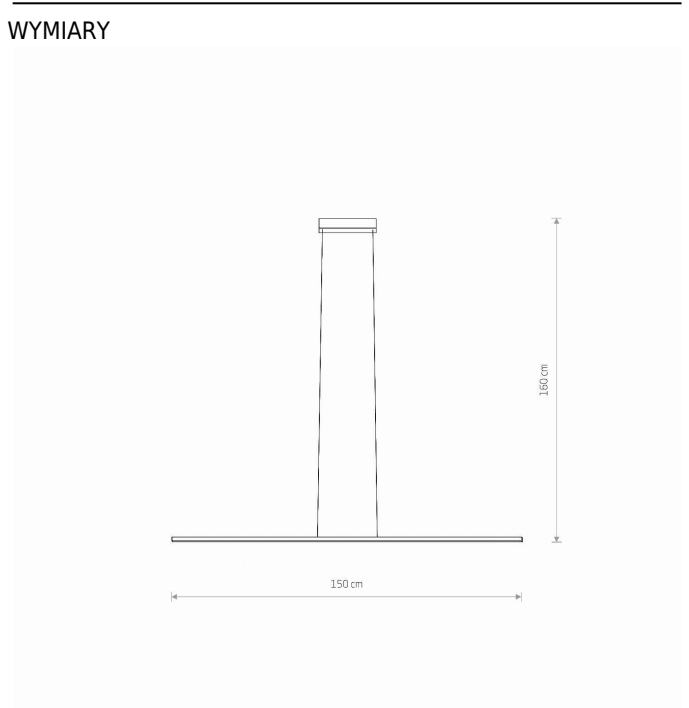

MODEL OPRAWY

BAR LED M
10364

GRUPA KATALOGOWA
KRAJ POCHODZENIA

—
MADE IN POLAND

TYP ŹRÓDŁA ŚWIATŁA **LED**
 ŹRÓDŁA ŚWIATŁA **Zintegrowane**
 MAX MOC **24W**
 ZAWIERA ŹRÓDŁO ŚWIATŁA **Tak**
 ILOŚĆ PUNKTÓW ŚWIETLNYCH **1**
 IP **IP20**
 ŻYWOTNOŚĆ **50000h**

WYMIARY OPAKOWANIA (DŁ./SZER./WYS.) **152cm/8cm/8cm**
 WAGA NETTO/BR **1.07kg/1.75kg**
 METODA MONTAŻU **Mostek + linki**
 KOLOR WIODĄCY/DOPEŁNIAJĄCY **Czarny, Biały**
 MATERIAŁ **Aluminium lakierowane, Stal lakierowana, Tworzywo sztuczne PP**

STYL **Nowoczesny**
 KLASA OCHRONOŚCI **I**
 ZASILANIE **~220-230VV/50/60Hz**

WYMIARY

5 903139103640

Item No.	POWER	COLOR TEMP	LUMEN	BEAM ANGLE	CRI	IP	LED BRAND	DRIVER BRAND	LIFETIME	WARRANTY
10364	24W	3000K	850lm	100°	>80	IP20	—	—	50000h	—