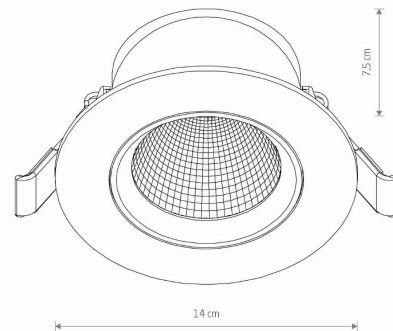

WYMIARY OPAKOWANIA
(DŁ./SZER./WYS.)

14.7cm/14.7cm/9.3cm

WAGA NETTO/BR

0.225kg/0.285kg

METODA MONTAŻU

Montaż podtynkowy

KOLOR WIODĄCY/DOPEŁNIAJĄCY

Czarny, Srebrny

WYMIARY

5 903139105583

CUT OUT

KSZTAŁT OTWORU
WYMIARY OTWORU

Okrągły
12.5cm

Item No.	POWER	COLOR TEMP	LUMEN	BEAM ANGLE	CRI	IP	LED BRAND	DRIVER BRAND	LIFETIME	WARRANTY
10558	15W	4000K	1100lm	30°	>80	IP20	—	—	30000h	—