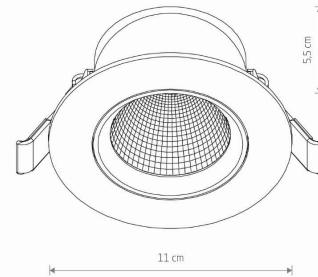

MODEL OPRAWY

EGINA LED 10W
10553

GRUPA KATALOGOWA —
KRAJ POCHODZENIA

MADE IN P.R.C.

TYP ŹRÓDŁA ŚWIATŁA **LED**
 ŹRÓDŁA ŚWIATŁA **Zintegrowane**
 MAX MOC **10W**
 ZAWIERA ŹRÓDŁO ŚWIATŁA **Tak**
 IP **IP20**
 PRZEZNACZENIE **Wewnętrzna**
 ŻYWOTNOŚĆ **30000h**

WYMIARY OPAKOWANIA (DŁ./SZER./WYS.) **11.6cm/11.6cm/7cm**

WAGA NETTO/BR **0.13kg/0.175kg**

METODA MONTAŻU **Montaż podtynkowy**

KOLOR WIODĄCY/DOPEŁNIAJĄCY **Czarny,Srebrny**

MATERIAŁ **Tworzywo sztuczne**

STYL **Nowoczesny**

KLASA OCHRONOŚCI **II**

ZASILANIE **~220-230V/50/60Hz**

WYMIARY

CUT OUT

KSZTAŁT OTWORU
WYMIARY OTWORU

Okrągły
10cm

Item No.	POWER	COLOR TEMP	LUMEN	BEAM ANGLE	CRI	IP	LED BRAND	DRIVER BRAND	LIFETIME	WARRANTY
10553	10W	3000K	650lm	30°	>80	IP20	—	—	30000h	—