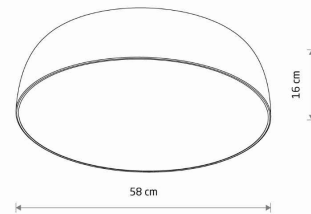

## KARTA KATALOGOWA

MODEL OPRAWY

**SATELLITE M**  
**8020**

GRUPA KATALOGOWA  
KRAJ POCHODZENIA

—  
**MADE IN POLAND**

TYP ŹRÓDŁA ŚWIATŁA **E27**  
ŹRÓDŁA ŚWIATŁA **Wymienne**  
MAX MOC **25W only LED**  
ZAWIERA ŹRÓDŁO ŚWIATŁA **Tak**  
ILOŚĆ PUNKTÓW ŚWIETLNYCH **7**  
IP **IP20**  
PRZEZNACZENIE **Wewnętrzna**

WYMIARY OPAKOWANIA (DŁ./SZER./WYS.) **65cm/65cm/19cm**

WAGA NETTO/BR **3.71kg/5.42kg**

METODA MONTAŻU **Montaż bezpośredni**

KOLOR WIODĄCY/DOPEŁNIAJĄCY **Szary, Biały**

MATERIAŁ **Stal lakierowana, Tworzywo sztuczne**

STYL **Nowoczesny**

KLASA OCHRONNOŚCI **I**

ZASILANIE **~220-230V/50/60Hz**

WYMIARY

5 903139802093