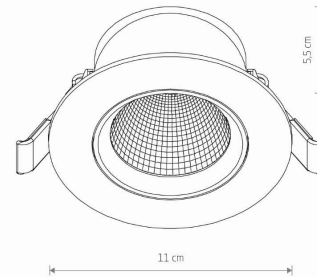

MODEL OPRAWY

EGINA LED 10W
10551

GRUPA KATALOGOWA
KRAJ POCHODZENIA

—
MADE IN P.R.C.

TYP ŹRÓDŁA ŚWIATŁA **LED**
 ŹRÓDŁA ŚWIATŁA **Zintegrowane**
 MAX MOC **10W**
 ZAWIERA ŹRÓDŁO ŚWIATŁA **Tak**
 IP **IP20**
 PRZEZNACZENIE **Wewnętrzna**
 ŻYWOTNOŚĆ **30000h**

WYMIARY OPAKOWANIA (DŁ./SZER./WYS.) **11cm/7.5cm/11.8cm**

WAGA NETTO/BR **0.125kg/0.17kg**

METODA MONTAŻU **Montaż podtynkowy**

KOLOR WIODĄCY/DOPEŁNIAJĄCY **Biały,Srebrny**

MATERIAŁ **Tworzywo sztuczne**

STYL **Nowoczesny**

KLASA OCHRONOŚCI **II**

ZASILANIE **~220-230V/50/60Hz**

WYMIARY

CUT OUT

KSZTAŁT OTWORU
WYMIARY OTWORU

Okrągły
10cm

Item No.	POWER	COLOR TEMP	LUMEN	BEAM ANGLE	CRI	IP	LED BRAND	DRIVER BRAND	LIFETIME	WARRANTY
10551	10W	3000K	700lm	30°	>80	IP20	—	—	30000h	—