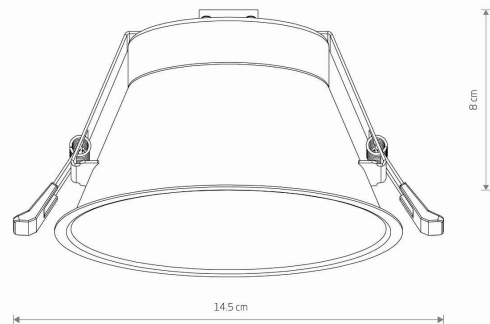

IP

IP20

PRZEZNACZENIE

Wewnętrzna

WYMIARY OPAKOWANIA
(DŁ./SZER./WYS.)

14.5cm/14.5cm/10cm

WAGA NETTO/BR

0.28kg/0.32kg

KLASA OCHRONNOŚCI

II

ZASILANIE

220-230V/50/60Hz

WYMIARY

5 903139108454

CUT OUT

KSZTAŁT OTWORU
WYMIARY OTWORU

Okrągły
12.7cm