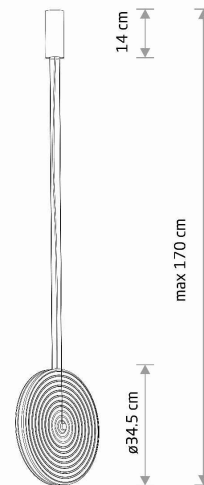

MODEL OPRAWY

AURA LED
12233

GRUPA KATALOGOWA
KRAJ POCHODZENIA

—
MADE IN POLAND

TYP ŹRÓDŁA ŚWIATŁA **LED zintegrowany**
 ŹRÓDŁA ŚWIATŁA **Zintegrowane**
 MAX MOC **20W**
 ZAWIERA ŹRÓDŁO ŚWIATŁA **Tak**
 IP **IP20**
 PRZEZNACZENIE **Wewnętrzna**
 ŻYWOTNOŚĆ **30000h**

WYMIARY OPAKOWANIA (DŁ./SZER./WYS.) **45.3cm/42.8cm/11.9cm**

WAGA NETTO/BR **5kg/6kg**

METODA MONTAŻU **Montaż bezpośredni**

KOLOR WIODĄCY/DOPEŁNIAJĄCY **Transparentny bursztynowy, Czarny**

MATERIAŁ **Szkoło, Stal lakierowana, Tworzywo sztuczne PMMA**

STYL **Nowoczesny**

KLASA OCHRONNOŚCI **I**

ZASILANIE **~220-230V/50/60Hz**

WYMIARY

5 903139122337

Item No.	POWER	COLOR TEMP	LUMEN	BEAM ANGLE	CRI	IP	LED BRAND	DRIVER BRAND	LIFETIME	WARRANTY
12233	20W	3000K	370lm	—	>80	IP20	—	—	30000h	—