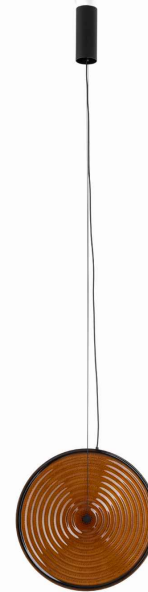

MODEL OPRAWY

AURA LED
12233

GRUPA KATALOGOWA
KRAJ POCHODZENIA

—
MADE IN POLAND

TYP ŹRÓDŁA ŚWIATŁA **LED zintegrowany**
 ŹRÓDŁA ŚWIATŁA **Zintegrowane**
 MAX MOC **20W**
 ZAWIERA ŹRÓDŁO ŚWIATŁA **Tak**
 IP **IP20**
 PRZEZNACZENIE **Wewnętrzna**
 ŻYWOTNOŚĆ **30000h**

WYMIARY OPAKOWANIA (DŁ./SZER./WYS.) **45.3cm/42.8cm/11.9cm**

WAGA NETTO/BR **5kg/6kg**

METODA MONTAŻU **Montaż bezpośredni**

KOLOR WIODĄCY/DOPEŁNIAJĄCY **Transparentny bursztynowy, Czarny**

MATERIAŁ **Szkoło, Stal lakierowana, Tworzywo sztuczne PMMA**

STYL **Nowoczesny**

KLASA OCHRONNOŚCI **I**

ZASILANIE **~220-230V/50/60Hz**

WYMIARY

5 903139122337

Item No.	POWER	COLOR TEMP	LUMEN	BEAM ANGLE	CRI	IP	LED BRAND	DRIVER BRAND	LIFETIME	WARRANTY
12233	20W	3000K	370lm	—	>80	IP20	—	—	30000h	—