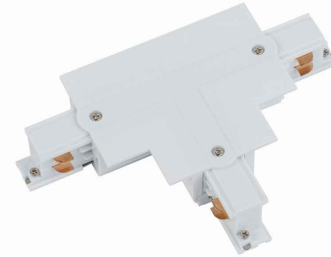

Nowodvorski
LIGHTING

KARTA KATALOGOWA

MODEL
OPRAWY

**CTLS RECESSED POWER T CONNECTOR,
RIGHT 1 (T-R1)
8245**

GRUPA KATALOGOWA
KRAJ POCHODZENIA

—
MADE IN P.R.C.

MAX MOC **16A, 3,7kVA**

IP **IP20**

PRZEZNACZENIE **Wewnętrzna**

WYMIARY OPAKOWANIA (DŁ./SZER./WYS.) **16.5cm/11.5cm/3.5cm**

WAGA NETTO/BR **0.14kg/0.15kg**

METODA MONTAŻU **Do systemu Commercial Track Lights**

KOLOR WIODĄCY/DOPEŁNIAJĄCY **Biały**

MATERIAŁ **Tworzywo sztuczne, Miedź**

GWARANCJA **5 lat**

KLASA OCHRONNOŚCI **I**

ZASILANIE **~220-230V/50/60Hz**

5 903 139824590