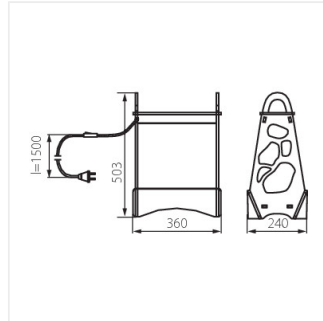

- Materiał obudowy: tworzywo sztuczne
- Materiał klosza: tworzywo sztuczne

MINIGARDEN LED LACE-1

MINIGARDEN LED LACE-2

MINIGARDEN LED SIMPLE

MINIGARDEN

Zielnik Domowy - Oprawa Oświetleniowa LED

MINIGARDEN LED LACE-1