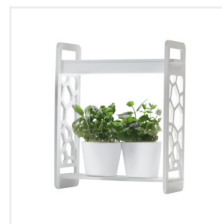

MINIGARDEN

Zielnik Domowy - Oprawa Oświetleniowa LED

[V] 220-240 AC	[Hz] 50/60	[W] 14	[lm] 1000	[°] 120	[h] ≥20000	[h] 17500
Tc [K] 4000	ellipse ≤ 6x MacAdam	Ra ≥95	SMD			IP 20
		[m] 1.5			0,1m	

27160	MINIGARDEN LED LACE-1	14	biały	4000	1000
27161	MINIGARDEN LED LACE-2	14	biały	4000	1000
27162	MINIGARDEN LED SIMPLE	14	biały	4000	1000

- Materiał obudowy: tworzywo sztuczne
- Materiał klosza: tworzywo sztuczne

MINIGARDEN LED LACE-1

MINIGARDEN LED LACE-2

MINIGARDEN LED SIMPLE

MINIGARDEN

Zielnik Domowy - Oprawa Oświetleniowa LED

MINIGARDEN LED LACE-1