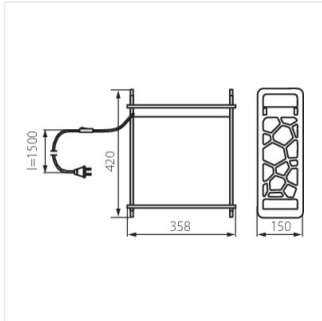

- Materiał obudowy: tworzywo sztuczne
- Materiał klosza: tworzywo sztuczne

MINIGARDEN LED LACE-1

MINIGARDEN LED LACE-2

MINIGARDEN LED SIMPLE

MINIGARDEN

Zielnik Domowy - Oprawa Oświetleniowa LED

MINIGARDEN LED LACE-1