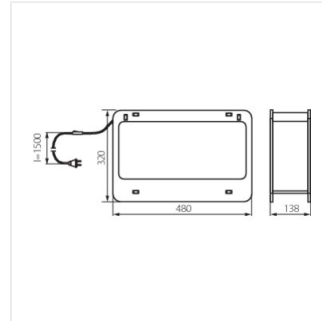

MINIGARDEN LED SIMPLE