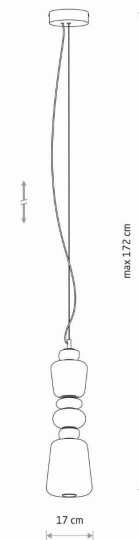

Item No.	POWER	COLOR TEMP	LUMEN	BEAM ANGLE	CRI	IP	LED BRAND	DRIVER BRAND	LIFETIME	WARRANTY
11701	19W	3000K	1500lm	360°	>80	IP20	—	—	25000h	—