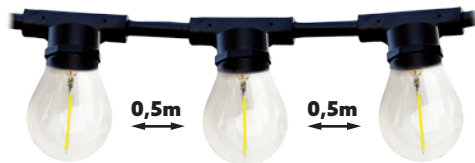

# MIMOSA 10M 20xE27

- girlanda 10-cio metrowa o rozmieszczeniu gniazd co 0,5 metra,
- możliwość łączenia w szereg do maksymalnej mocy 2300W,
- nie zawiera źródła światła,
- dedykowane źródło światła: LED FMB 1,3W,
- przewód: HO5RN-F 2x1mm,
- przystosowana do żarówek w klasach energetycznych A++ - E.

- 10m garland with sockets each 0,5m,
- a possibility of connecting in line up to maximum power 2300W,
- light source excluded,
- recommended light source: LED FMB 1,3W,
- wire -HO5RN-F 2x1mm,
- adjusted to A++ - E energy class lamps.