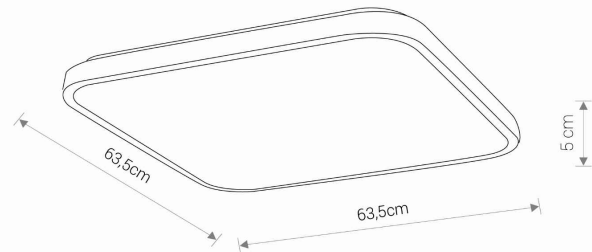

TEN PRODUKT 8133 ZAWIERA ŹRÓDŁO ŚWIATŁA 7465 O KLASIE ENERGETYCZNEJ: F

WYMIARY OPAKOWANIA (DŁ./SZER./WYS.) **65cm/65cm/7cm**

WAGA NETTO/BR **3.32kg/3.8kg**

METODA MONTAŻU **Montaż bezpośredni**

KOLOR WIODĄCY/DOPEŁNIAJĄCY **Biały**

MATERIAŁ **Stal lakierowana, Tworzywo sztuczne PMMA**

STYL **Nowoczesny**

KLASA OCHRONOŚCI **I**

ZASILANIE **~220-230V/50/60Hz**

WYMIARY

5 90 31 39 81 33 96

Item No.	POWER	COLOR TEMP	LUMEN	BEAM ANGLE	CRI	IP	LED BRAND	DRIVER BRAND	LIFETIME	WARRANTY
8133	64W	4000K	4000lm	120°	≥ 80	IP44	—	—	20000h	—