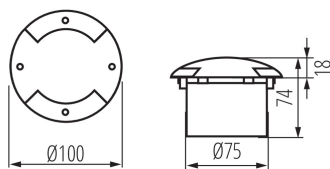

Oprawa dogruntowa

5905339072818

66IP

Kanlux ROGER DL to oprawa dogruntowa z wbudowanym modulem LED. Specyficzny kształt klosza rozprowadza światło równomiernie, co przekłada się na wyjątkowy efekt świetlny. Oprawa cechuje się wysokim stopniem szczelności IP66 i odpornością na uszkodzenia mechaniczne IK09.

DANE OGÓLNE:

Kolor: szary

Miejsce montażu: dogruntowa

Miejsce zastosowania: wewnątrz i na zewnątrz

Minimalna odległość od oświetlanego obiektu: 0,1m

Możliwość współpracy ze ściemniaczem: nie

Wymienne źródło światła: nie

Kierunek świecenia oprawy: horyzontalny

Wysokość [mm]: 74

Średnica [mm]: 100

Długość przewodu [m]: 0.3

Ilość dławic: 1

Zintegrowane źródło światła LED: tak

DANE TECHNICZNE:

Napięcie znamionowe [V]: 220-240 AC

Częstotliwość znamionowa [Hz]: 50/60

Moc maksymalna [W]: 1

Klasa ochronności przed porażeniem elektrycznym: I

Rodzaj diody: LED DIP

Barwa światła: chłodnobiała

Temperatura barwowa [K]: 6000-6500

Trwałość [h]: 20000

Zakres temperatury otoczenia, na którą może być narażony

wyrób [°C]: -20÷35

Materiał obudowy: stal

Materiał panelu/ramki: stop aluminium

Materiał szyby ochronnej: tworzywo sztuczne

Rodzaj przyłącza: wolne końce przewodów

Przekrój przewodu [mm²]: 0,75

W skład oprawy wchodzi wbudowane lampy LED o klasach energetycznych: A++,A+,A

Czas nagrzewania lampy [s]: ≤1