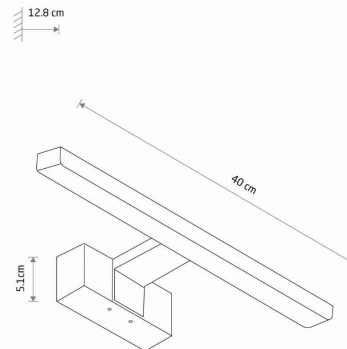

TEN PRODUKT 10680 ZAWIERA ŹRÓDŁO ŚWIATŁA 11044 O KLASIE ENERGETYCZNEJ: F

WYMIARY OPAKOWANIA **41.5cm/12cm/5.2cm**
(DŁ./SZER./WYS.)

WAGA NETTO/BR **0.27kg/0.39kg**

METODA MONTAŻU **Montaż bezpośredni**

KOLOR WIODĄCY/DOPEŁNIAJĄCY **Chrom**

MATERIAŁ **Aluminium lakierowane, Tworzywo sztuczne ABS, Tworzywo sztuczne PMMA**

STYL **Nowoczesny**

KLASA OCHRONNOŚCI **II**

ZASILANIE **~220-230V/50/60Hz**

WYMIARY

5 903139106801

Item No.	POWER	COLOR TEMP	LUMEN	BEAM ANGLE	CRI	IP	LED BRAND	DRIVER BRAND	LIFETIME	WARRANTY
10680	8W	4000K	650lm	120°	≥ 80	IP44	—	—	25000h	—