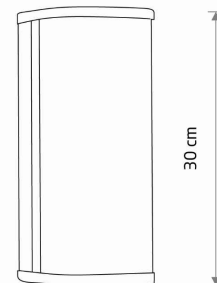

ŻYWOTNOŚĆ

30000h

WYMIARY OPAKOWANIA
(DŁ./SZER./WYS.)

30.5cm/26cm/42cm

WAGA NETTO/BR

2.5kg/3.805kg

METODA MONTAŻU

Montaż bezpośredni

~220-230V/50/60Hz

WYMIARY

11.5 cm

16.5 cm

5 903139107303

Item No.	POWER	COLOR TEMP	LUMEN	BEAM ANGLE	CRI	IP	LED BRAND	DRIVER BRAND	LIFETIME	WARRANTY
10730	15W	4000K	1000lm	130°	>90	IP44	—	—	30000h	—