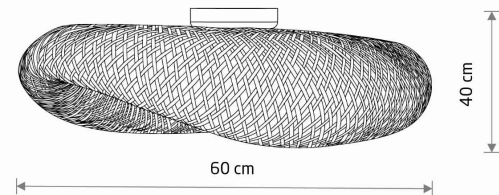

Nowodvorski
LIGHTING

KARTA KATALOGOWA

MODEL OPRAWY

HAVANA M
11171

GRUPA KATALOGOWA
KRAJ POCHODZENIA

—
MADE IN POLAND

TYP ŹRÓDŁA ŚWIATŁA

E27

ŹRÓDŁA ŚWIATŁA

Wymienne

MAX MOC

25W only LED

ZAWIERA ŹRÓDŁO ŚWIATŁA

Nie

ILOŚĆ PUNKTÓW ŚWIETLNYCH

1

IP

IP20

PRZEZNACZENIE

Wewnętrzna

WYMIARY OPAKOWANIA
(DŁ./SZER./WYS.)

63.5cm/50.6cm/20.8cm

WAGA NETTO/BR

0.45kg/1.51kg

METODA MONTAŻU

Montaż bezpośredni

KOLOR WIODĄCY/DOPEŁNIAJĄCY

**Naturalne
drewno, Biały**

MATERIAŁ

**Bambus, Stal lakierowana, Tworzywo
sztuczne ABS**

KLASA OCHRONNOŚCI

I

ZASILANIE

~220-230V/50/60Hz

WYMIARY

5 903139111713