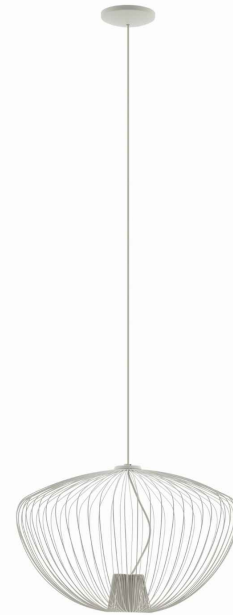

MODEL OPRAWY

PUMPKIN M
11244

GRUPA KATALOGOWA
KRAJ POCHODZENIA

—
MADE IN POLAND

TYP ŹRÓDŁA ŚWIATŁA

GU10

ŹRÓDŁA ŚWIATŁA

Wymienne

KOLOR WIODĄCY/DOPEŁNIAJĄCY

Szary

MATERIAŁ

Stal lakierowana

ZASILANIE

~220-230V/50/60Hz

WYMIARY

5 903139112444