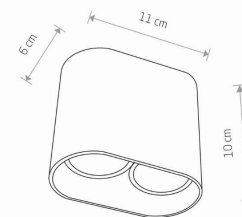

5 903139938693