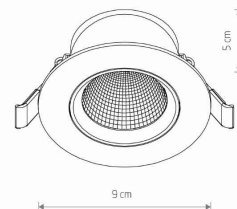

WYMIARY OPAKOWANIA
(DŁ./SZER./WYS.)

10cm/5.8cm/9.5cm

WAGA NETTO/BR

0.08kg/0.12kg

METODA MONTAŻU

Montaż podtynkowy

KOLOR WIODĄCY/DOPEŁNIAJĄCY

Biały, Srebrny

WYMIARY

5 903 139105477

CUT OUT

KSZTAŁT OTWORU

Okrągły

WYMIARY OTWORU

7.5cm

Item No.	POWER	COLOR TEMP	LUMEN	BEAM ANGLE	CRI	IP	LED BRAND	DRIVER BRAND	LIFETIME	WARRANTY
10547	5W	4000K	370lm	30°	>80	IP20	—	—	30000h	—