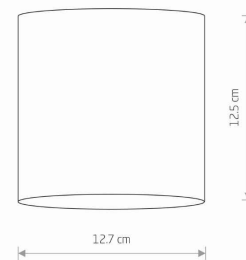

Nowodvorski
LIGHTING

KARTA KATALOGOWA

MODEL OPRAWY

POINT TONE
8222

GRUPA KATALOGOWA
KRAJ POCHODZENIA

KATALOG 2022
MADE IN POLAND

TYP ŹRÓDŁA ŚWIATŁA

GU10

ŹRÓDŁA ŚWIATŁA

Wymienne

MAX MOC

10W only LED

ZAWIERA ŹRÓDŁO ŚWIATŁA

Nie

ILOŚĆ PUNKTÓW ŚWIETLNYCH

1

IP

IP20

PRZEZNACZENIE

Wewnętrzna

WYMIARY OPAKOWANIA
(DŁ./SZER./WYS.)

13.5cm/13.5cm/14cm

WAGA NETTO/BR

0.67kg/0.74kg

METODA MONTAŻU

Montaż bezpośredni

KOLOR WIODĄCY/DOPEŁNIAJĄCY

Biały

MATERIAŁ

**Stal lakierowana, Tworzywo sztuczne
ABS**

STYL

Nowoczesny

KLASA OCHRONOŚCI

I

ZASILANIE

~220-230V/50/60Hz

WYMIARY

5 903139822299