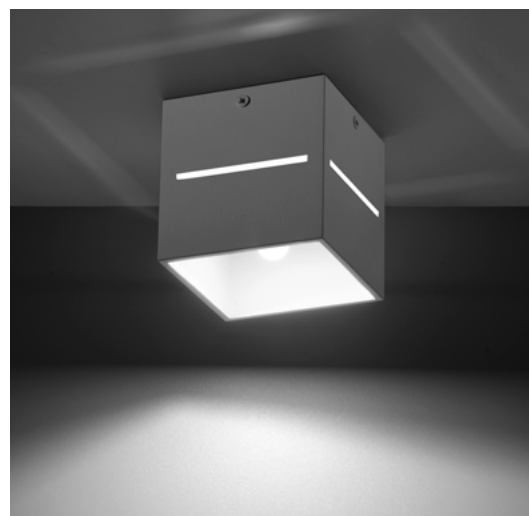

ASIL

ASIL G9 C-B

ASIL G9 C

ASIL G9 C-W

ASIL G9 C-GR

Kanlux

Model	Code	Color	Power [W]
ASIL G9 C-B	27023	czarny / black / черный	max 40
ASIL G9 C-GR	27024	szary / grey / серый	max 40
ASIL G9 C-W	27025	biały / white / белый	max 40

PL
obudowa: aluminium

GB
casing: aluminium

RUS
корпус: алюминий