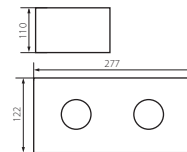

TORIM DLP-250...