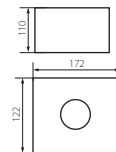

Sufitowa oprawa punktowa
Ceiling spotlight fixture
Светильник потолочный точечный

TORIM DLP-50...