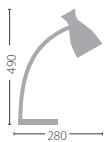

220-240V~, 50/60Hz, A++ → B, max 20W

RETRO

RETRO FLOOR LAMP BG

● 23995 beżowy/beige

RETRO FLOOR LAMP R

● 23994 czerwony/red

materiał: metal/material: metal

220-240V~, 50/60Hz, A++ → B, max 20W